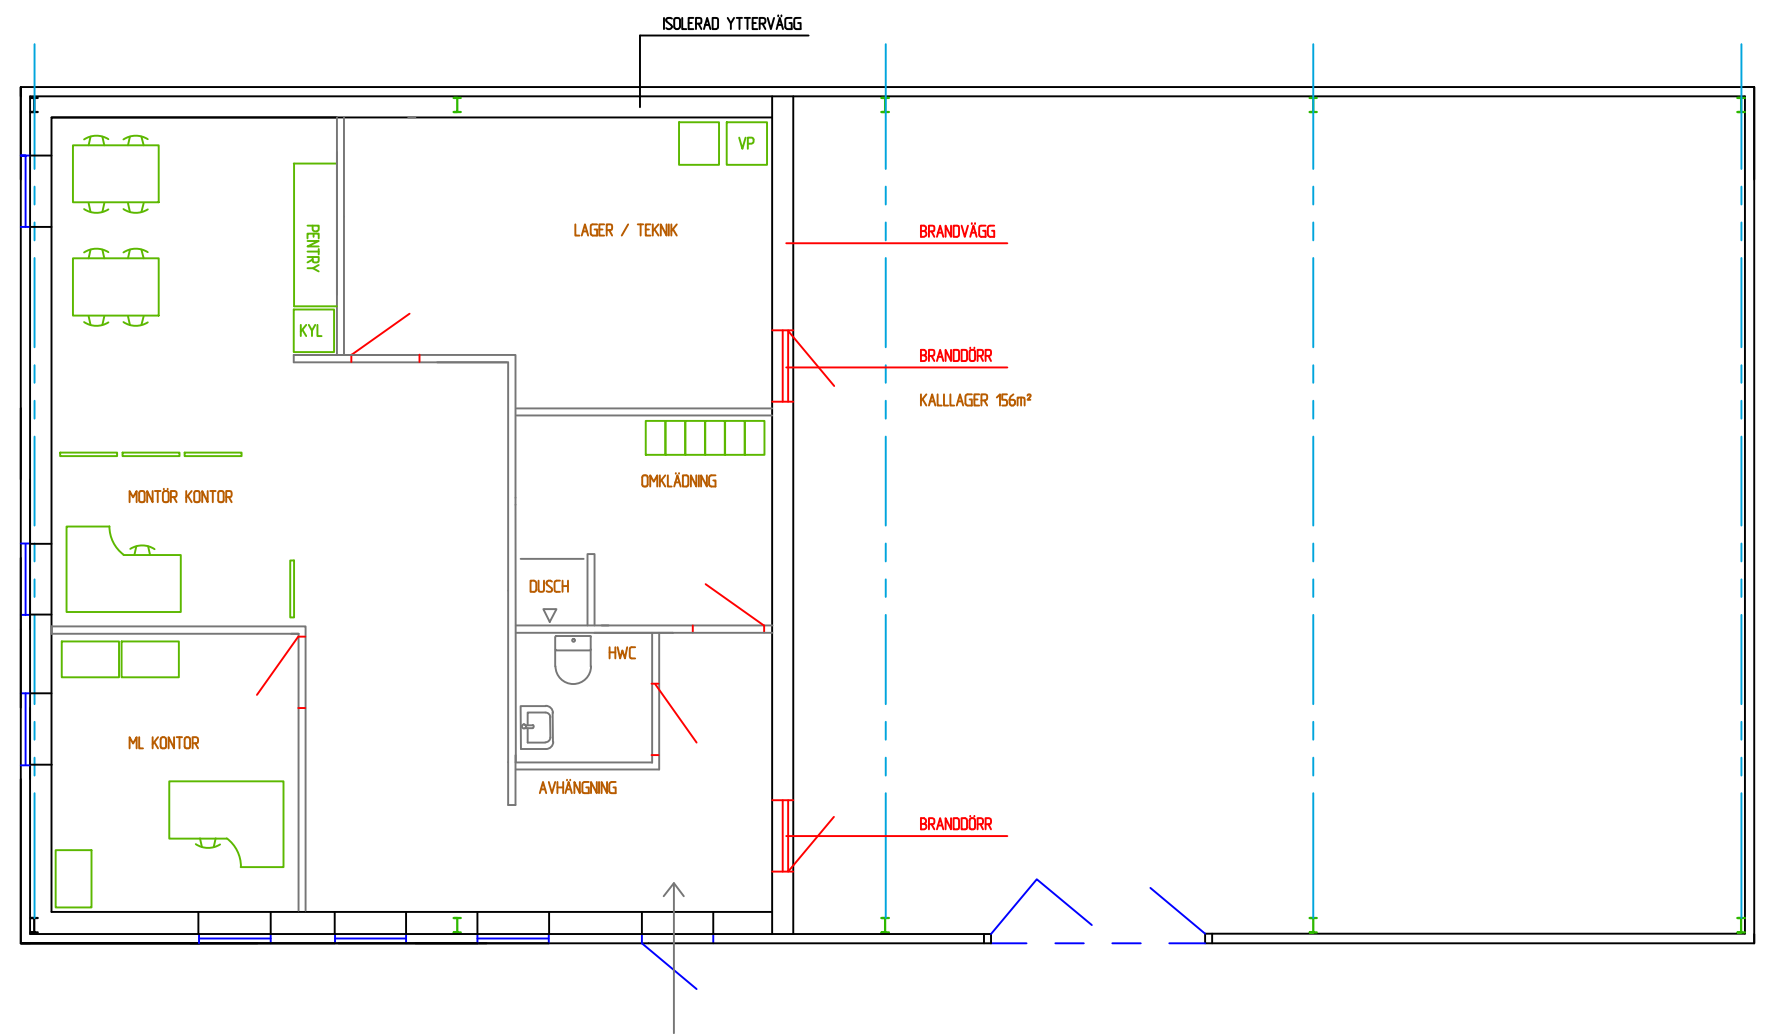

1 2 3 4 5

PLAN -1:100-

ELEKTRO & TELESERVICE AB				
DATUM: 140610	RITAD AV: ML	SKALA: 1:100	RITN. NR: ETS:1	FORMAT: A3
RITNING: PLANRITNING				